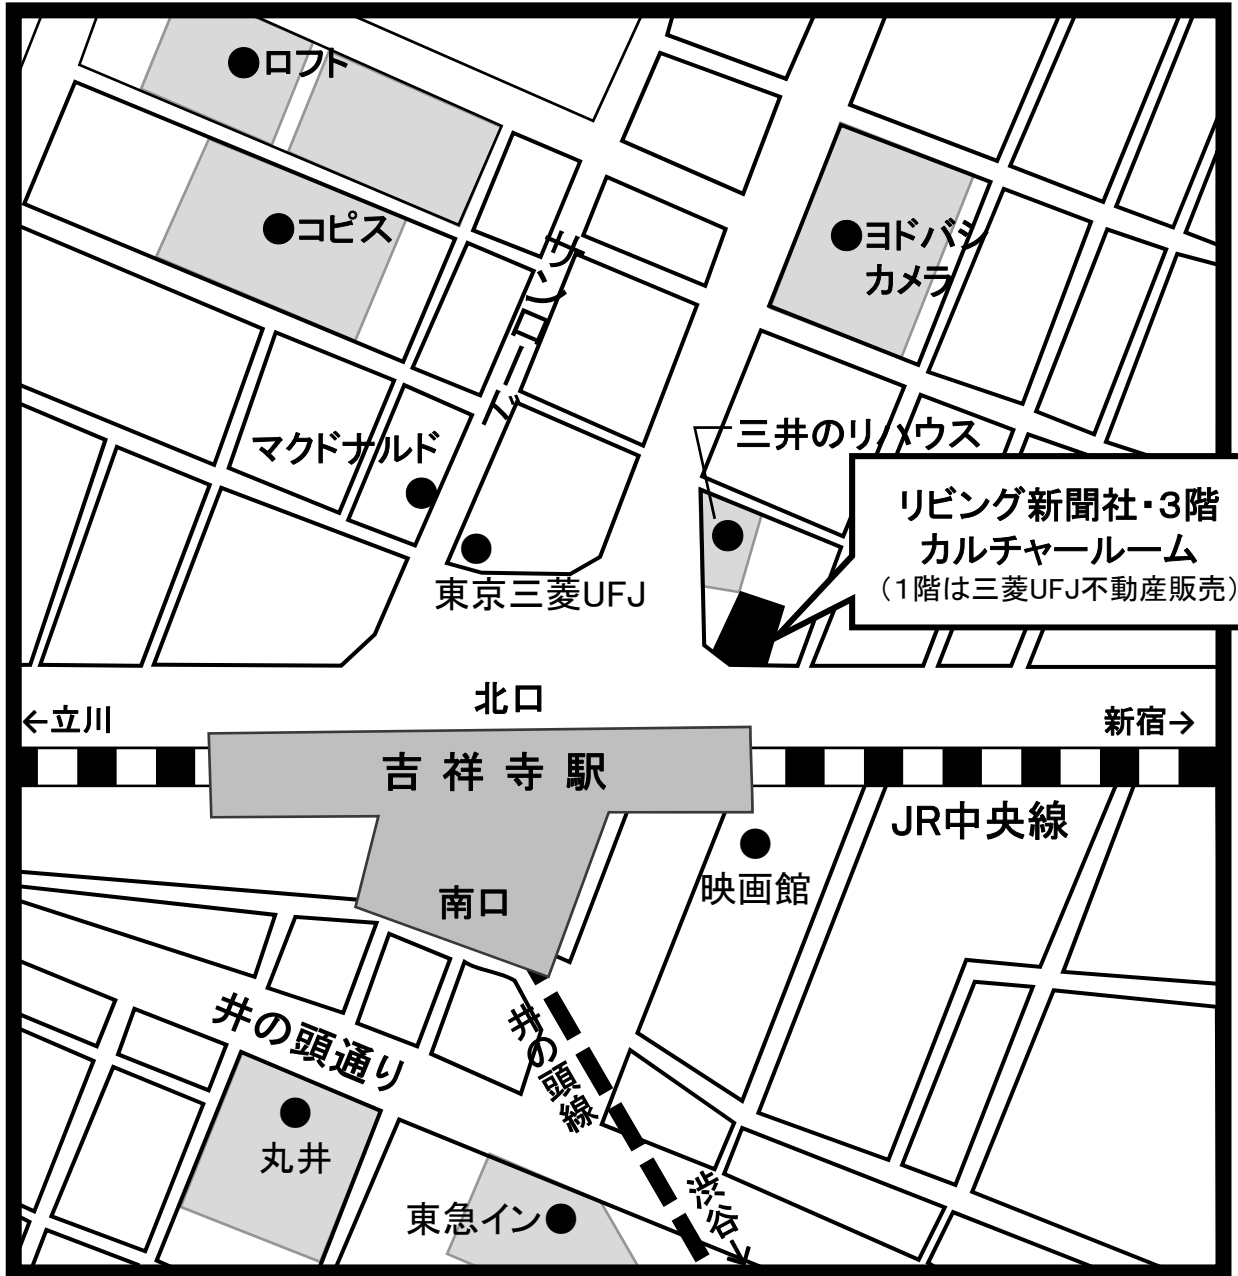

会場案内

サンケイリビング新聞社・カルチャールーム

吉祥寺駅・北口より徒歩1分

所在地: 武蔵野市吉祥寺本町1-17-12吉祥寺セントラル3階

お問い合わせは下記へお願い致します

家族葬のエンディングプラン

フリーダイヤル: 0120(49)7271